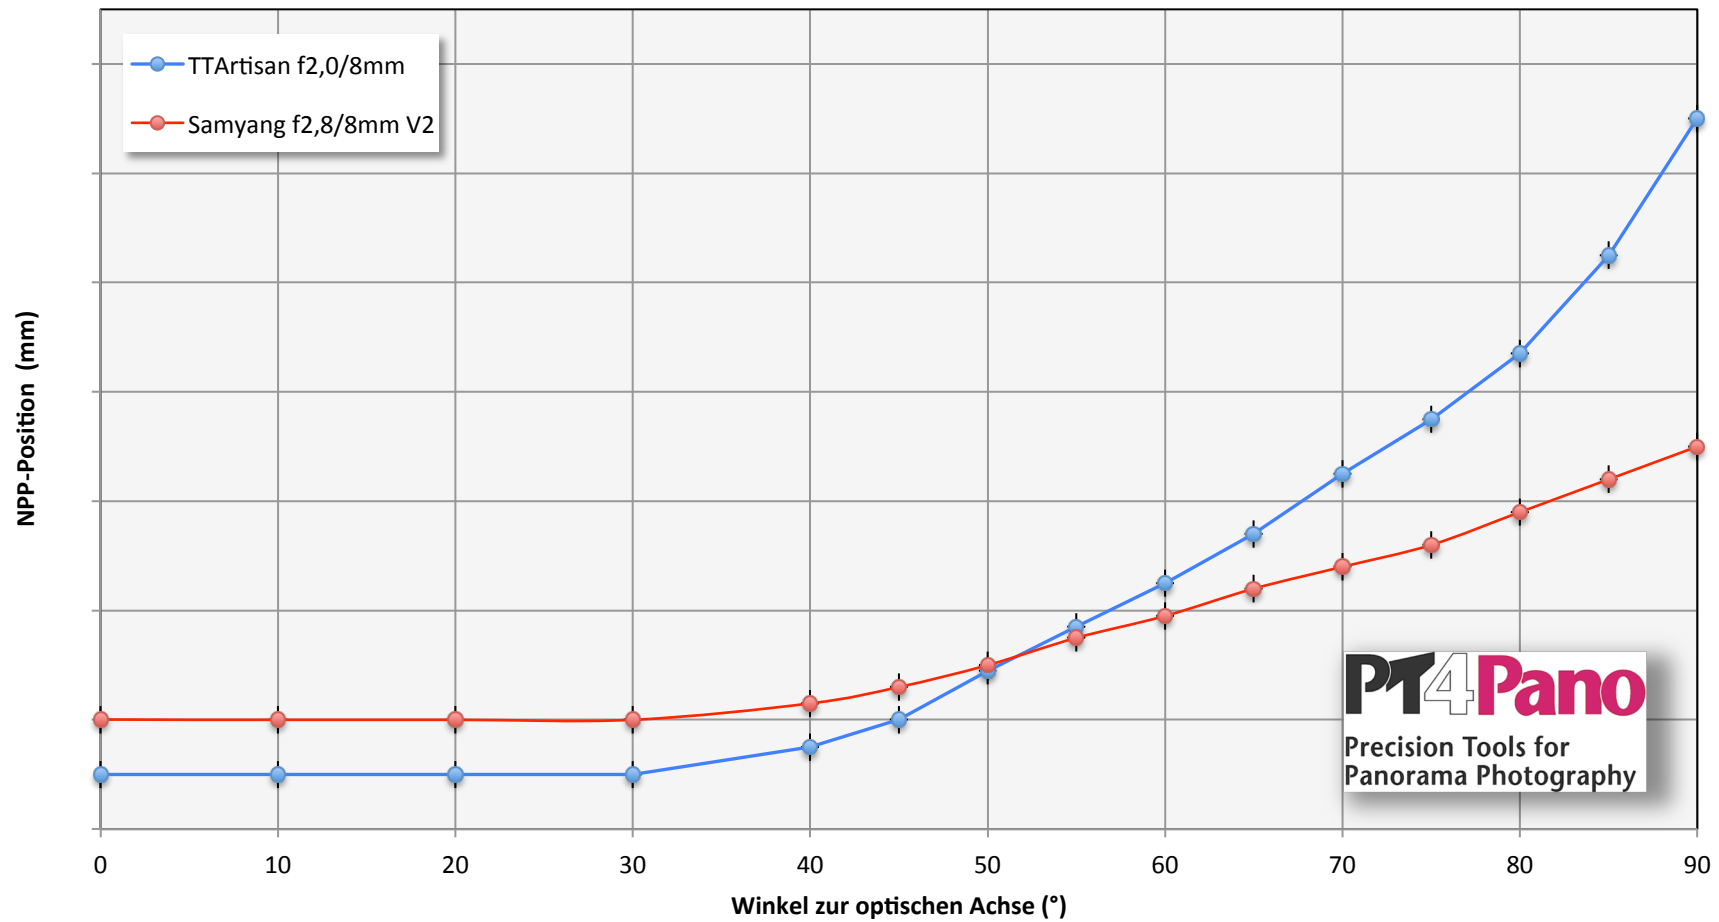

Position der Eintrittspupille Winkelabhängigkeit

PT4 Pano
Precision Tools for
Panorama Photography